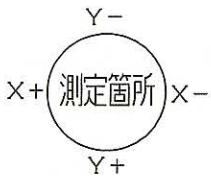

TNo. 10111092

Off Set Too
9番のドリルピンを使用し

- H=補正量
- 基準線
- 基準線外
- 基準線内