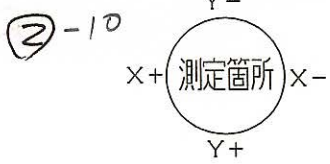

TNo. 10111092

Off Set Too
9番のドリルピンを使用し

- H=補正量
- 基準線
- 基準線外
- 基準線内