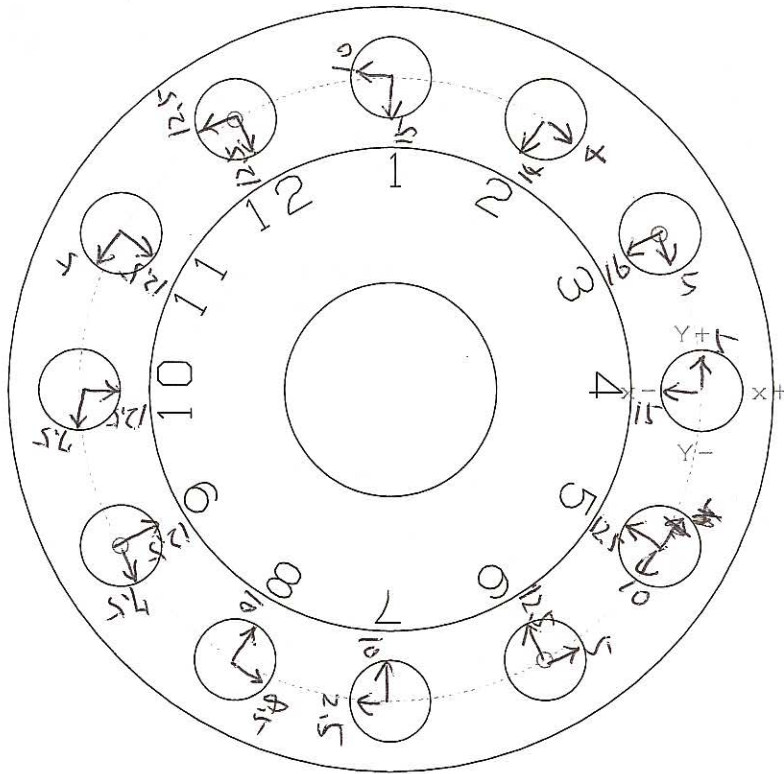

TNo. 10111092

Off Set Too
9番のドリルピンを使用し

- H=補正量
- 基準線
- 基準線外
- 基準線内